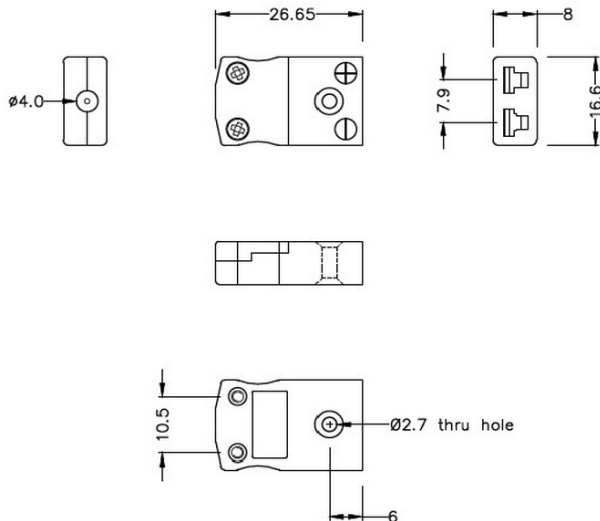

Miniature Thermocouple Connecteur en ligne Socket IM-E-FS Type E IEC

Miniature in-line Socket
(dimensions in mm)

Labfacility are the UK's leading manufacturer of Temperature Sensors, Thermocouple Connectors and associated Temperature Instrumentation and stockings of Thermocouple Cables. The Company has been trading since 1971 and is ISO9001 accredited.

Miniature Thermocouple Connecteur en ligne Socket IM-E-FS Type E IEC

Idéal pour une utilisation a usage général, tous les contacts sont polarisés pour assurer une connexion correcte. Ces connecteurs accepteront le câble thermocouple jusqu'à 4 mm de diamètre.

Spécifications**Specifications**

Product Code	XE-1332-001
General Description	Ideal for general purpose use. Contacts are polarised to ensure correct connection.
Thermocouple Type	E IEC
Connector Type	Socket
Connector Size	Miniature
Colour	Violet
Max. Temperature	220°C
+Positive Contact	Nickel Chromium
-Negative Contact	Copper Nickel
Standards Met	BS EN 50212:1997. RoHS