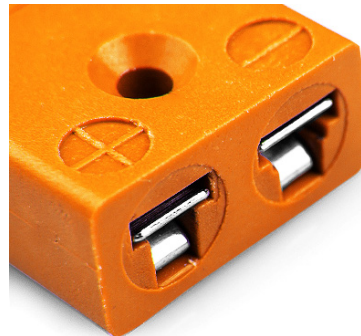

Connecteur de thermocouple miniature Prise en ligne IM-R/S-FS Type R/S IEC

Miniature in-line Socket
(dimensions in mm)

Labfacility are the UK's leading manufacturer of Temperature Sensors, Thermocouple Connectors and associated Temperature Instrumentation and stockings of Thermocouple Cables. The Company has been trading since 1971 and is ISO9001 accredited.

Connecteur de thermocouple miniature Prise en ligne IM-R/S-FS Type R/S IEC

Ideal pour une utilisation gnrale, tous les contacts sont polariss pour assurer une connexion correcte. Ces connecteurs acceptent des cbles thermocouples jusqu 4mm de diamtre.

Spcifications**Specifications**

Product Code	XE-1292-001
General Description	Ideal for general purpose use. Contacts are polarised to ensure correct connection.
Thermocouple Type	R/S IEC
Connector Type	Socket
Connector Size	Miniature
Colour	Orange
Max. Temperature	220°C
+Positive Contact	Copper
-Negative Contact	Copper Alloy
Standards Met	BS EN 50212:1997. RoHS