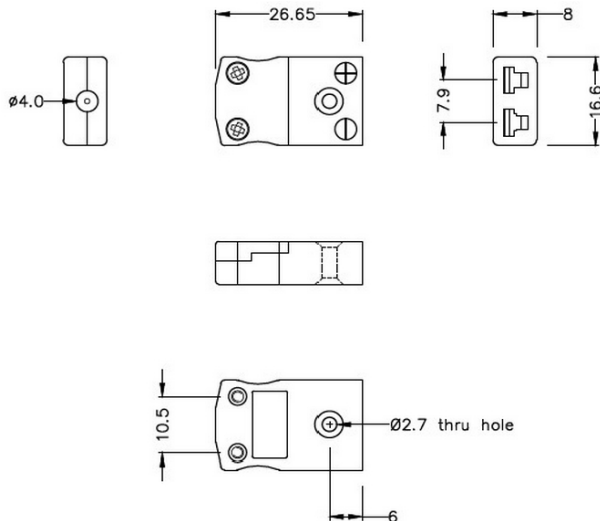

Connecteur de thermocouple miniature Prise en ligne IM-R/S-FS Type R/S IEC

Miniature in-line Socket
(dimensions in mm)

Labfacility are the UK's leading manufacturer of Temperature Sensors, Thermocouple Connectors and associated Temperature Instrumentation and stockings of Thermocouple Cables. The Company has been trading since 1971 and is ISO9001 accredited.

Connecteur de thermocouple miniature Prise en ligne IM-R/S-FS Type R/S IEC

Ideal pour une utilisation gnrale, tous les contacts sont polariss pour assurer une connexion correcte. Ces connecteurs acceptent des cbles thermocouples jusqu 4mm de diamtre.

Spifications**Specifications**

Product Code	XE-1292-001
General Description	Ideal for general purpose use. Contacts are polarised to ensure correct connection.
Thermocouple Type	R/S IEC
Connector Type	Socket
Connector Size	Miniature
Colour	Orange
Max. Temperature	220°C
+Positive Contact	Copper
-Negative Contact	Copper Alloy
Standards Met	BS EN 50212:1997. RoHS