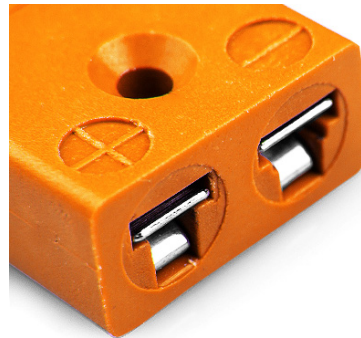

## Connecteur de thermocouple miniature Prise en ligne IM-R/S-FS Type R/S IEC

**Miniature in-line Socket**  
(dimensions in mm)

Labfacility are the UK's leading manufacturer of Temperature Sensors, Thermocouple Connectors and associated Temperature Instrumentation and stockings of Thermocouple Cables. The Company has been trading since 1971 and is ISO9001 accredited.

**Connecteur de thermocouple miniature Prise en ligne IM-R/S-FS Type R/S IEC**

Ideal pour une utilisation gnrale, tous les contacts sont polariss pour assurer une connexion correcte. Ces connecteurs acceptent des cbles thermocouples jusqu 4mm de diamtre.

**Spfications****Specifications**

<b>Product Code</b>	XE-1292-001
<b>General Description</b>	Ideal for general purpose use. Contacts are polarised to ensure correct connection.
<b>Thermocouple Type</b>	R/S IEC
<b>Connector Type</b>	Socket
<b>Connector Size</b>	Miniature
<b>Colour</b>	Orange
<b>Max. Temperature</b>	220°C
<b>+Positive Contact</b>	Copper
<b>-Negative Contact</b>	Copper Alloy
<b>Standards Met</b>	BS EN 50212:1997. RoHS