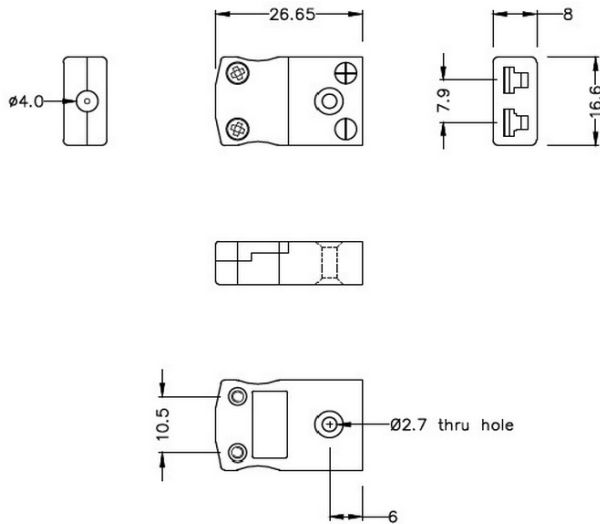

## Connecteur de thermocouple miniature Prise en ligne IM-R/S-FS Type R/S IEC

**Miniature in-line Socket**  
(dimensions in mm)

Labfacility are the UK's leading manufacturer of Temperature Sensors, Thermocouple Connectors and associated Temperature Instrumentation and stockings of Thermocouple Cables. The Company has been trading since 1971 and is ISO9001 accredited.

**Connecteur de thermocouple miniature Prise en ligne IM-R/S-FS Type R/S IEC**

Ideal pour une utilisation gnrale, tous les contacts sont polariss pour assurer une connexion correcte. Ces connecteurs acceptent des cbles thermocouples jusqu 4mm de diamtre.

**Spcifications****Specifications**

<b>Product Code</b>	XE-1292-001
<b>General Description</b>	Ideal for general purpose use. Contacts are polarised to ensure correct connection.
<b>Thermocouple Type</b>	R/S IEC
<b>Connector Type</b>	Socket
<b>Connector Size</b>	Miniature
<b>Colour</b>	Orange
<b>Max. Temperature</b>	220°C
<b>+Positive Contact</b>	Copper
<b>-Negative Contact</b>	Copper Alloy
<b>Standards Met</b>	BS EN 50212:1997. RoHS