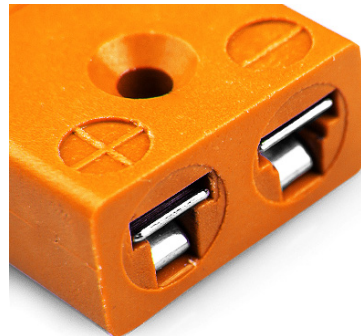

Connecteur de thermocouple miniature Prise en ligne IM-R/S-FS Type R/S IEC

Miniature in-line Socket
(dimensions in mm)

Labfacility are the UK's leading manufacturer of Temperature Sensors, Thermocouple Connectors and associated Temperature Instrumentation and stockings of Thermocouple Cables. The Company has been trading since 1971 and is ISO9001 accredited.

Connecteur de thermocouple miniature Prise en ligne IM-R/S-FS Type R/S IEC

Ideal pour une utilisation gnrale, tous les contacts sont polariss pour assurer une connexion correcte. Ces connecteurs acceptent des cbles thermocouples jusqu 4mm de diamtre.

Spifications**Specifications**

Product Code	XE-1292-001
General Description	Ideal for general purpose use. Contacts are polarised to ensure correct connection.
Thermocouple Type	R/S IEC
Connector Type	Socket
Connector Size	Miniature
Colour	Orange
Max. Temperature	220°C
+Positive Contact	Copper
-Negative Contact	Copper Alloy
Standards Met	BS EN 50212:1997. RoHS