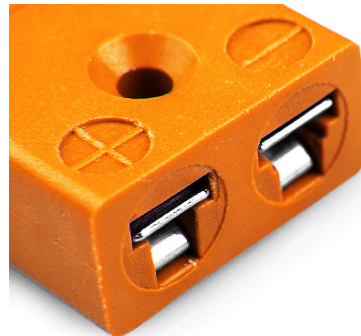

## Connecteur de thermocouple miniature Prise en ligne IM-R/S-FS Type R/S IEC

**Miniature in-line Socket**  
(dimensions in mm)

Labfacility are the UK's leading manufacturer of Temperature Sensors, Thermocouple Connectors and associated Temperature Instrumentation and stockings of Thermocouple Cables. The Company has been trading since 1971 and is ISO9001 accredited.

**Connecteur de thermocouple miniature Prise en ligne IM-R/S-FS Type R/S IEC**

Ideal pour une utilisation gnrale, tous les contacts sont polariss pour assurer une connexion correcte. Ces connecteurs acceptent des cbles thermocouples jusqu 4mm de diamtre.

**Spcifications****Specifications**

<b>Product Code</b>	XE-1292-001
<b>General Description</b>	Ideal for general purpose use. Contacts are polarised to ensure correct connection.
<b>Thermocouple Type</b>	R/S IEC
<b>Connector Type</b>	Socket
<b>Connector Size</b>	Miniature
<b>Colour</b>	Orange
<b>Max. Temperature</b>	220°C
<b>+Positive Contact</b>	Copper
<b>-Negative Contact</b>	Copper Alloy
<b>Standards Met</b>	BS EN 50212:1997. RoHS