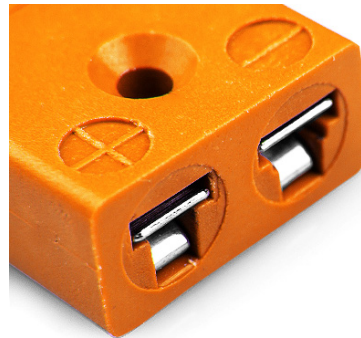

Connecteur de thermocouple miniature Prise en ligne IM-R/S-FS Type R/S IEC

Miniature in-line Socket
(dimensions in mm)

Labfacility are the UK's leading manufacturer of Temperature Sensors, Thermocouple Connectors and associated Temperature Instrumentation and stockings of Thermocouple Cables. The Company has been trading since 1971 and is ISO9001 accredited.

Connecteur de thermocouple miniature Prise en ligne IM-R/S-FS Type R/S IEC

Ideal pour une utilisation gnrale, tous les contacts sont polariss pour assurer une connexion correcte. Ces connecteurs acceptent des cbles thermocouples jusqu 4mm de diamtre.

Spifications**Specifications**

Product Code	XE-1292-001
General Description	Ideal for general purpose use. Contacts are polarised to ensure correct connection.
Thermocouple Type	R/S IEC
Connector Type	Socket
Connector Size	Miniature
Colour	Orange
Max. Temperature	220°C
+Positive Contact	Copper
-Negative Contact	Copper Alloy
Standards Met	BS EN 50212:1997. RoHS