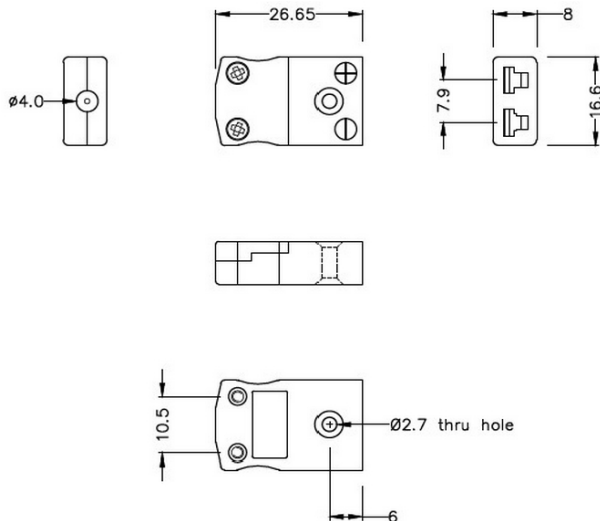

## Connecteur de thermocouple miniature Prise en ligne IM-R/S-FS Type R/S IEC

**Miniature in-line Socket**  
(dimensions in mm)

Labfacility are the UK's leading manufacturer of Temperature Sensors, Thermocouple Connectors and associated Temperature Instrumentation and stockings of Thermocouple Cables. The Company has been trading since 1971 and is ISO9001 accredited.

**Connecteur de thermocouple miniature Prise en ligne IM-R/S-FS Type R/S IEC**

Ideal pour une utilisation gnrale, tous les contacts sont polariss pour assurer une connexion correcte. Ces connecteurs acceptent des cbles thermocouples jusqu 4mm de diamtre.

**Spfications****Specifications**

<b>Product Code</b>	XE-1292-001
<b>General Description</b>	Ideal for general purpose use. Contacts are polarised to ensure correct connection.
<b>Thermocouple Type</b>	R/S IEC
<b>Connector Type</b>	Socket
<b>Connector Size</b>	Miniature
<b>Colour</b>	Orange
<b>Max. Temperature</b>	220°C
<b>+Positive Contact</b>	Copper
<b>-Negative Contact</b>	Copper Alloy
<b>Standards Met</b>	BS EN 50212:1997. RoHS