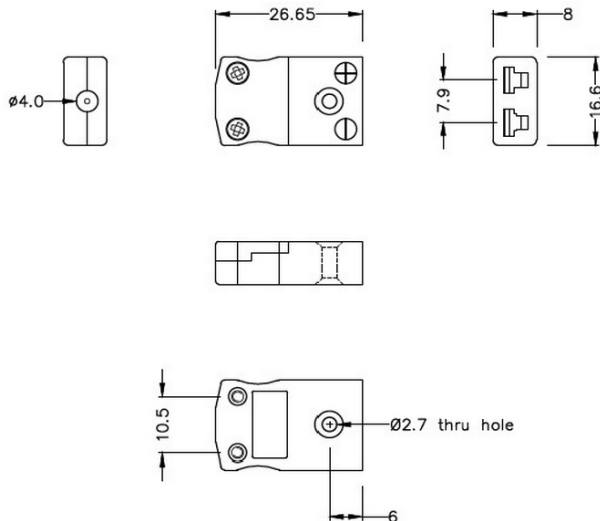

## Connecteur de thermocouple miniature Prise en ligne IM-T-FS Type T IEC

**Miniature in-line Socket**  
(dimensions in mm)

Labfacility are the UK's leading manufacturer of Temperature Sensors, Thermocouple Connectors and associated Temperature Instrumentation and stockings of Thermocouple Cables. The Company has been trading since 1971 and is ISO9001 accredited.

**Connecteur de thermocouple miniature Prise en ligne IM-T-FS Type T IEC**

Ideal pour une utilisation gnrale, tous les contacts sont polariss pour assurer une connexion correcte. Ces connecteurs acceptent des cbles thermocouples jusqu 4mm de diamtre.

**Spcifications****Specifications**

<b>Product Code</b>	XE-1192-001
<b>General Description</b>	Ideal for general purpose use. Contacts are polarised to ensure correct connection.
<b>Thermocouple Type</b>	T IEC
<b>Connector Type</b>	Socket
<b>Connector Size</b>	Miniature
<b>Colour</b>	Brown
<b>Max. Temperature</b>	220°C
<b>+Positive Contact</b>	Copper
<b>-Negative Contact</b>	Copper Nickel
<b>Standards Met</b>	BS EN 50212:1997. RoHS