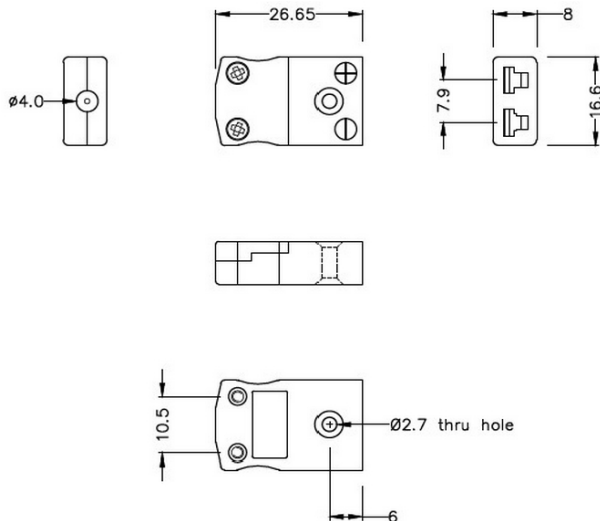

Connecteur de thermocouple miniature Prise en ligne IM-K-FS Type K IEC

Miniature in-line Socket
(dimensions in mm)

Labfacility are the UK's leading manufacturer of Temperature Sensors, Thermocouple Connectors and associated Temperature Instrumentation and stockings of Thermocouple Cables. The Company has been trading since 1971 and is ISO9001 accredited.

Connecteur de thermocouple miniature Prise en ligne IM-K-FS Type K IEC

Ideal pour une utilisation gnrale, tous les contacts sont polariss pour assurer une connexion correcte. Ces connecteurs acceptent des cbles thermocouples jusqu 4mm de diamtre.

Spcifications**Specifications**

Product Code	XE-1102-001
General Description	Ideal for general purpose use. Contacts are polarised to ensure correct connection.
Thermocouple Type	K IEC
Connector Type	Socket
Connector Size	Miniature
Colour	Green
Max. Temperature	220°C
+Positive Contact	Nickel Chromium
-Negative Contact	Nickel Alloy
Standards Met	BS EN 50212:1997. RoHS