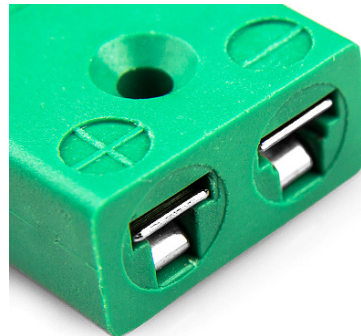

Connecteur de thermocouple miniature Prise en ligne IM-K-FS Type K IEC

Miniature in-line Socket
(dimensions in mm)

Labfacility are the UK's leading manufacturer of Temperature Sensors, Thermocouple Connectors and associated Temperature Instrumentation and stockings of Thermocouple Cables. The Company has been trading since 1971 and is ISO9001 accredited.

Connecteur de thermocouple miniature Prise en ligne IM-K-FS Type K IEC

Ideal pour une utilisation gnrale, tous les contacts sont polariss pour assurer une connexion correcte. Ces connecteurs acceptent des cbles thermocouples jusqu 4mm de diamtre.

Spcifications**Specifications**

Product Code	XE-1102-001
General Description	Ideal for general purpose use. Contacts are polarised to ensure correct connection.
Thermocouple Type	K IEC
Connector Type	Socket
Connector Size	Miniature
Colour	Green
Max. Temperature	220°C
+Positive Contact	Nickel Chromium
-Negative Contact	Nickel Alloy
Standards Met	BS EN 50212:1997. RoHS