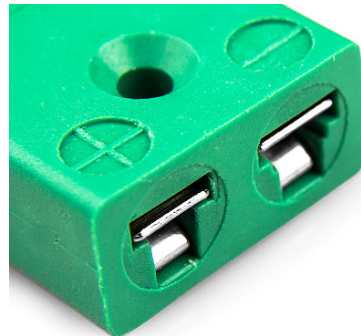

## Connecteur de thermocouple miniature Prise en ligne IM-K-FS Type K IEC

**Miniature in-line Socket**  
(dimensions in mm)

Labfacility are the UK's leading manufacturer of Temperature Sensors, Thermocouple Connectors and associated Temperature Instrumentation and stockings of Thermocouple Cables. The Company has been trading since 1971 and is ISO9001 accredited.

**Connecteur de thermocouple miniature Prise en ligne IM-K-FS Type K IEC**

Ideal pour une utilisation gnrale, tous les contacts sont polariss pour assurer une connexion correcte. Ces connecteurs acceptent des cbles thermocouples jusqu 4mm de diamtre.

**Spifications****Specifications**

<b>Product Code</b>	XE-1102-001
<b>General Description</b>	Ideal for general purpose use. Contacts are polarised to ensure correct connection.
<b>Thermocouple Type</b>	K IEC
<b>Connector Type</b>	Socket
<b>Connector Size</b>	Miniature
<b>Colour</b>	Green
<b>Max. Temperature</b>	220°C
<b>+Positive Contact</b>	Nickel Chromium
<b>-Negative Contact</b>	Nickel Alloy
<b>Standards Met</b>	BS EN 50212:1997. RoHS