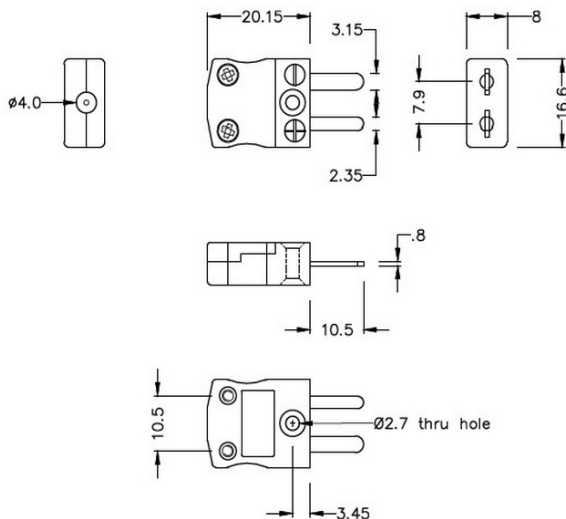

Prise de connecteur de thermocouple miniature IM-R/S-M Type R/S IEC

Miniature in-line Plug
(dimensions in mm)

Labfacility are the UK's leading manufacturer of Temperature Sensors, Thermocouple Connectors and associated Temperature Instrumentation and stockings of Thermocouple Cables. The Company has been trading since 1971 and is ISO9001 accredited.

Prise de connecteur de thermocouple miniature IM-R/S-M Type R/S IEC

Avec des broches plates adaptées au type de thermocouple et idéales pour une utilisation générale, tous les contacts sont polarisés pour assurer une connexion correcte. Ces connecteurs acceptent des câbles thermocouples jusqu'à 4 mm de diamètre.

Specifications**Specifications**

Product Code	XE-1290-001
General Description	Ideal for general purpose use. Contacts are polarised to ensure correct connection.
Thermocouple Type	R/S IEC
Connector Type	Plug
Connector Size	Miniature
Colour	Orange
Max. Temperature	220°C
Pins	Flat Pins
+Positive Contact	Copper
-Negative Contact	Copper Alloy
Standards Met	BS EN 50212:1997. RoHS