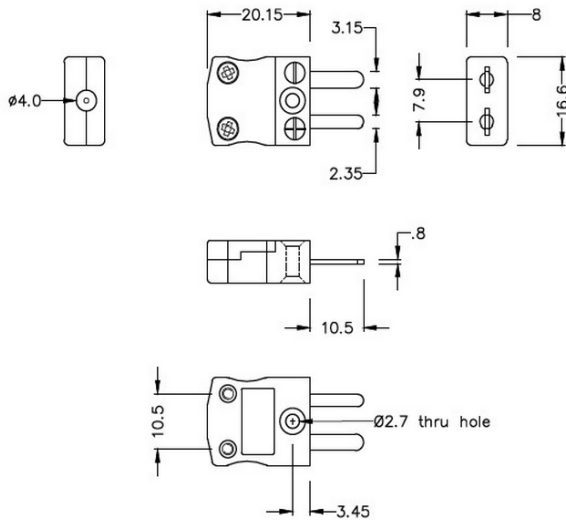

Prise de connecteur de thermocouple miniature IM-R/S-M Type R/S IEC

Miniature in-line Plug
(dimensions in mm)

Labfacility are the UK's leading manufacturer of Temperature Sensors, Thermocouple Connectors and associated Temperature Instrumentation and stockings of Thermocouple Cables. The Company has been trading since 1971 and is ISO9001 accredited.

Prise de connecteur de thermocouple miniature IM-R/S-M Type R/S IEC

Avec des broches plates adaptes au type de thermocouple et idales pour une utilisation gnrale, tous les contacts sont polariss pour assurer une connexion correcte. Ces connecteurs acceptent des cbles thermocouples jusqu 4mm de diamtre.

Spcifications**Specifications**

Product Code	XE-1290-001
General Description	Ideal for general purpose use. Contacts are polarised to ensure correct connection.
Thermocouple Type	R/S IEC
Connector Type	Plug
Connector Size	Miniature
Colour	Orange
Max. Temperature	220°C
Pins	Flat Pins
+Positive Contact	Copper
-Negative Contact	Copper Alloy
Standards Met	BS EN 50212:1997. RoHS