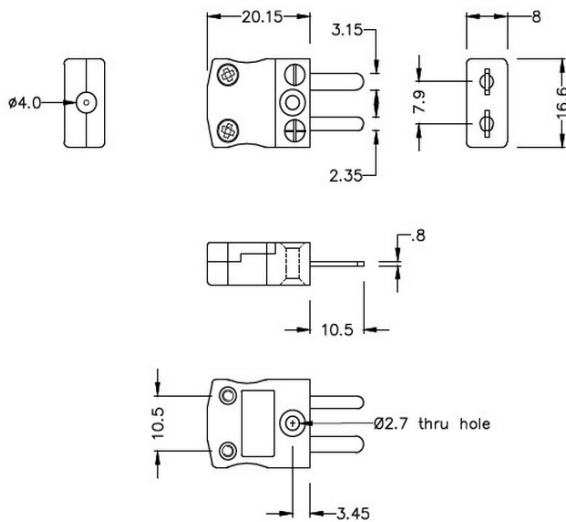

Prise de connecteur de thermocouple miniature IM-N-M Type N IEC

Miniature in-line Plug
(dimensions in mm)

Labfacility are the UK's leading manufacturer of Temperature Sensors, Thermocouple Connectors and associated Temperature Instrumentation and stockings of Thermocouple Cables. The Company has been trading since 1971 and is ISO9001 accredited.

Prise de connecteur de thermocouple miniature IM-N-M Type N IEC

Avec des broches plates adaptes au type de thermocouple et idales pour une utilisation gnrale, tous les contacts sont polariss pour assurer une connexion correcte. Ces connecteurs acceptent des cbles thermocouples jusqu 4mm de diamtre.

Spcifications**Specifications**

Product Code	XE-1250-001
General Description	Ideal for general purpose use. Contacts are polarised to ensure correct connection.
Thermocouple Type	N IEC
Connector Type	Plug
Connector Size	Miniature
Colour	Pink
Max. Temperature	220°C
Pins	Flat Pins
+Positive Contact	Nickel / Chromium / Silicon
-Negative Contact	Nickel Silicon
Standards Met	BS EN 50212:1997. RoHS