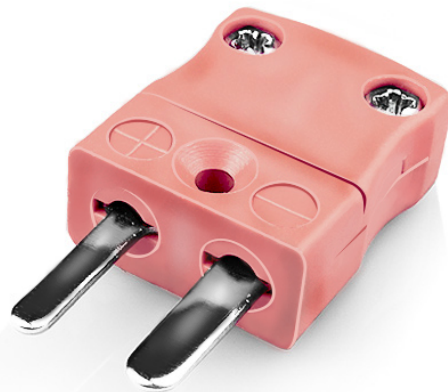

Prise de connecteur de thermocouple miniature IM-N-M Type N IEC

Miniature in-line Plug
(dimensions in mm)

Labfacility are the UK's leading manufacturer of Temperature Sensors, Thermocouple Connectors and associated Temperature Instrumentation and stockings of Thermocouple Cables. The Company has been trading since 1971 and is ISO9001 accredited.

Prise de connecteur de thermocouple miniature IM-N-M Type N IEC

Avec des broches plates adaptes au type de thermocouple et idales pour une utilisation gnrale, tous les contacts sont polariss pour assurer une connexion correcte. Ces connecteurs acceptent des cbles thermocouples jusqu 4mm de diamtre.

Spcifications**Specifications**

Product Code	XE-1250-001
General Description	Ideal for general purpose use. Contacts are polarised to ensure correct connection.
Thermocouple Type	N IEC
Connector Type	Plug
Connector Size	Miniature
Colour	Pink
Max. Temperature	220°C
Pins	Flat Pins
+Positive Contact	Nickel / Chromium / Silicon
-Negative Contact	Nickel Silicon
Standards Met	BS EN 50212:1997. RoHS