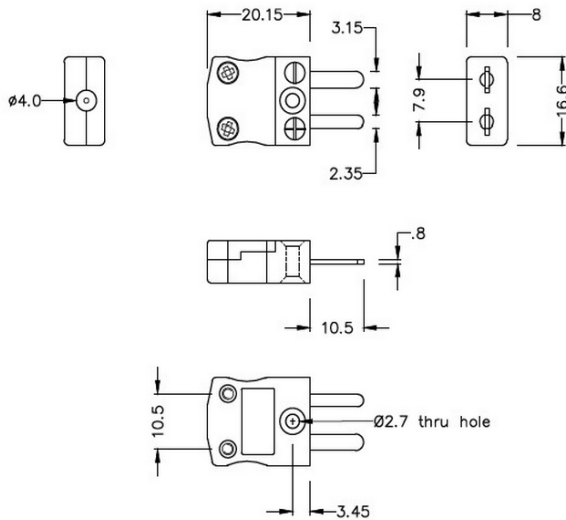

Prise de connecteur de thermocouple miniature IM-N-M Type N IEC

Miniature in-line Plug
(dimensions in mm)

Labfacility are the UK's leading manufacturer of Temperature Sensors, Thermocouple Connectors and associated Temperature Instrumentation and stockings of Thermocouple Cables. The Company has been trading since 1971 and is ISO9001 accredited.

Prise de connecteur de thermocouple miniature IM-N-M Type N IEC

Avec des broches plates adaptes au type de thermocouple et idales pour une utilisation gnrale, tous les contacts sont polariss pour assurer une connexion correcte. Ces connecteurs acceptent des cbles thermocouples jusqu 4mm de diamtre.

Spcifications**Specifications**

Product Code	XE-1250-001
General Description	Ideal for general purpose use. Contacts are polarised to ensure correct connection.
Thermocouple Type	N IEC
Connector Type	Plug
Connector Size	Miniature
Colour	Pink
Max. Temperature	220°C
Pins	Flat Pins
+Positive Contact	Nickel / Chromium / Silicon
-Negative Contact	Nickel Silicon
Standards Met	BS EN 50212:1997. RoHS