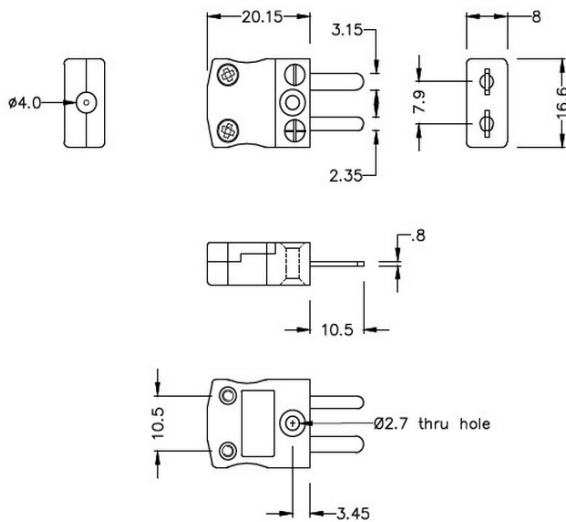

## Prise de connecteur de thermocouple miniature IM-T-M Type T IEC

**Miniature in-line Plug**  
(dimensions in mm)

Labfacility are the UK's leading manufacturer of Temperature Sensors, Thermocouple Connectors and associated Temperature Instrumentation and stockings of Thermocouple Cables. The Company has been trading since 1971 and is ISO9001 accredited.

**Prise de connecteur de thermocouple miniature IM-T-M Type T IEC**

Avec des broches plates adaptées au type de thermocouple et idéales pour une utilisation générale, tous les contacts sont polarisés pour assurer une connexion correcte. Ces connecteurs acceptent des câbles thermocouples jusqu'à 4 mm de diamètre.

**Specifications****Specifications**

|                            |   |
|----------------------------|---|
| <b>Product Code</b>        | XE-1190-001   |
| <b>General Description</b> | Ideal for general purpose use. Contacts are polarised to ensure correct connection. |
| <b>Thermocouple Type</b>   | T IEC   |
| <b>Connector Type</b>      | Plug  |
| <b>Connector Size</b>      | Miniature   |
| <b>Colour</b>              | Brown   |
| <b>Max. Temperature</b>    | 220°C   |
| <b>Pins</b>                | Flat Pins   |
| <b>+Positive Contact</b>   | Copper  |
| <b>-Negative Contact</b>   | Copper Nickel   |
| <b>Standards Met</b>       | BS EN 50212:1997. RoHS  |