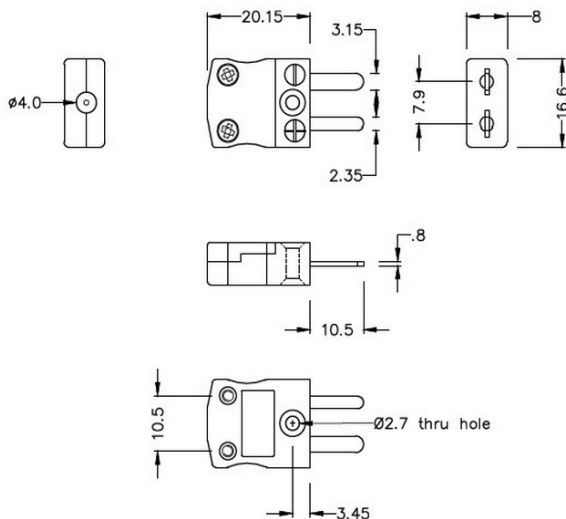

## Prise de connecteur de thermocouple miniature IM-T-M Type T IEC

**Miniature in-line Plug**  
(dimensions in mm)

Labfacility are the UK's leading manufacturer of Temperature Sensors, Thermocouple Connectors and associated Temperature Instrumentation and stockings of Thermocouple Cables. The Company has been trading since 1971 and is ISO9001 accredited.

**Prise de connecteur de thermocouple miniature IM-T-M Type T IEC**

Avec des broches plates adaptées au type de thermocouple et idéales pour une utilisation générale, tous les contacts sont polarisés pour assurer une connexion correcte. Ces connecteurs acceptent des câbles thermocouples jusqu'à 4 mm de diamètre.

**Specifications****Specifications**

<b>Product Code</b>	XE-1190-001
<b>General Description</b>	Ideal for general purpose use. Contacts are polarised to ensure correct connection.
<b>Thermocouple Type</b>	T IEC
<b>Connector Type</b>	Plug
<b>Connector Size</b>	Miniature
<b>Colour</b>	Brown
<b>Max. Temperature</b>	220°C
<b>Pins</b>	Flat Pins
<b>+Positive Contact</b>	Copper
<b>-Negative Contact</b>	Copper Nickel
<b>Standards Met</b>	BS EN 50212:1997. RoHS