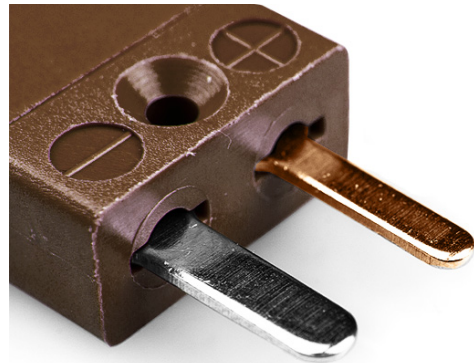

## Prise de connecteur de thermocouple miniature IM-T-M Type T IEC

**Miniature in-line Plug**  
(dimensions in mm)

Labfacility are the UK's leading manufacturer of Temperature Sensors, Thermocouple Connectors and associated Temperature Instrumentation and stockings of Thermocouple Cables. The Company has been trading since 1971 and is ISO9001 accredited.

**Prise de connecteur de thermocouple miniature IM-T-M Type T IEC**

Avec des broches plates adaptées au type de thermocouple et idéales pour une utilisation générale, tous les contacts sont polarisés pour assurer une connexion correcte. Ces connecteurs acceptent des câbles thermocouples jusqu'à 4 mm de diamètre.

**Specifications****Specifications**

<b>Product Code</b>	XE-1190-001
<b>General Description</b>	Ideal for general purpose use. Contacts are polarised to ensure correct connection.
<b>Thermocouple Type</b>	T IEC
<b>Connector Type</b>	Plug
<b>Connector Size</b>	Miniature
<b>Colour</b>	Brown
<b>Max. Temperature</b>	220°C
<b>Pins</b>	Flat Pins
<b>+Positive Contact</b>	Copper
<b>-Negative Contact</b>	Copper Nickel
<b>Standards Met</b>	BS EN 50212:1997. RoHS