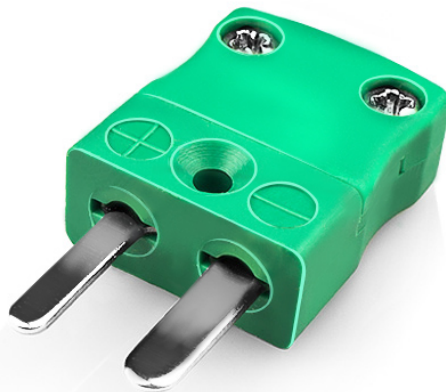

connecteur de thermocouple miniature IM-K-M Type K IEC

Miniature in-line Plug
(dimensions in mm)

Labfacility are the UK's leading manufacturer of Temperature Sensors, Thermocouple Connectors and associated Temperature Instrumentation and stockings of Thermocouple Cables. The Company has been trading since 1971 and is ISO9001 accredited.

Connecteur de thermocouple miniature IM-K-M Type K IEC

Avec des broches plates adaptées au type de thermocouple et idéales pour une utilisation générale, tous les contacts sont polarisés pour assurer une connexion correcte. Ces connecteurs acceptent des câbles de thermocouple jusqu'à 4 mm de diamètre.

Spécifications

Specifications

Product Code	XE-1100-001
General Description	Ideal for general purpose use. Contacts are polarised to ensure correct connection.
Thermocouple Type	K IEC
Connector Type	Plug
Connector Size	Miniature
Colour	Green
Max. Temperature	220°C
Pins	Flat Pins
+Positive Contact	Nickel Chromium
-Negative Contact	Nickel Alloy
Standards Met	BS EN 50212:1997. RoHS