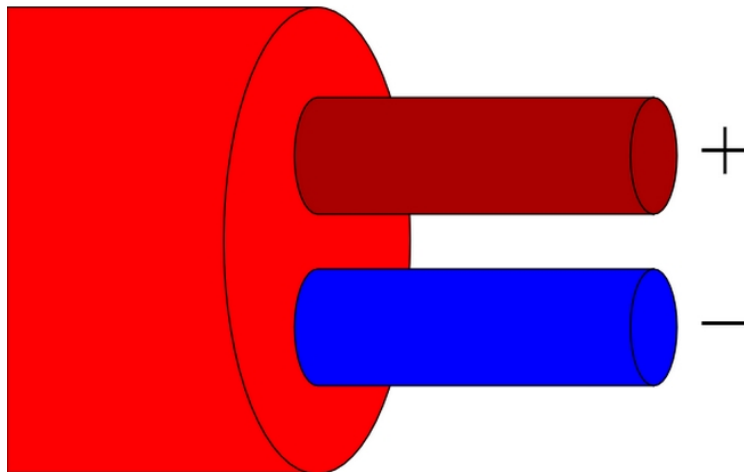

Cable Thermocouple / Wire Type K PVC Insulated Flat Pair (BS)

Type K, 13/0.2mm
PVC Flat Pair

Labfacility are the UK's leading manufacturer of Temperature Sensors, Thermocouple Connectors and associated Temperature Instrumentation and stockings of Thermocouple Cables. The Company has been trading since 1971 and is ISO9001 accredited.

Câble Thermocouple / Wire Type K PVC Insulated Flat Paire (BS)

L'image est pour l'illustration de codage de couleur seulement

Le prix est par metre - s'il vous plaît ajouter la quantité nécessaire pour le panier. Il ne reste plus que 613 metres en stock

Le câble de compensation ressemble a la caractéristique thermoélectrique du thermocouple pertinent sur une plage de température ambiante limitée, de 0 a 80 oC en général. Étant donné que ces câbles sont fabriqués a partir de matériaux a faible cout, des économies peuvent etre réalisées sur les installations de l'usine par rapport a l'exécution du véritable câble d'extension de thermocouple.

Spécifications**Specifications**

Product Code	WK-010-D
General Description	Good general purpose insulation for 'light' environments. Waterproof and very flexible.
Cable Length	Priced per metre
Cable Type	Flat pair construction
Core / Strands	13/0.2mm
Outer Colour	Red
+ Colour	Brown
- Colour	Blue
Insulation Material	PVC Insulated
Max. Temperature	+105°C
Min. Temperature	-10°C
+ Conductor	Nickel Chromium