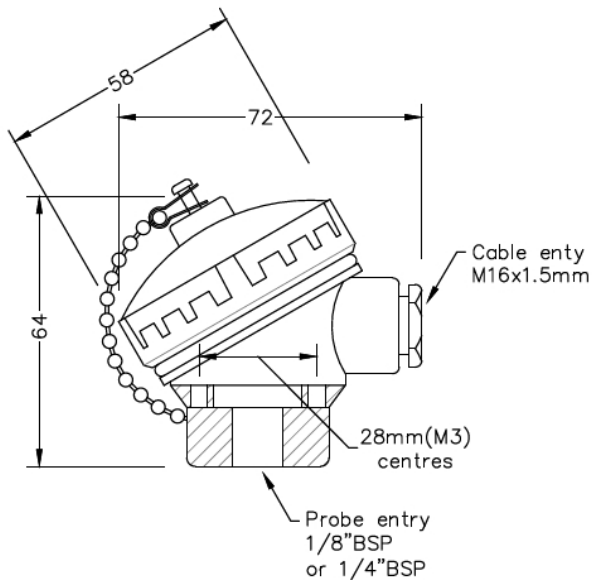

Ttes de bornes miniatures KNS

Labfacility are the UK's leading manufacturer of Temperature Sensors, Thermocouple Connectors and associated Temperature Instrumentation and stockings of Thermocouple Cables. The Company has been trading since 1971 and is ISO9001 accredited.