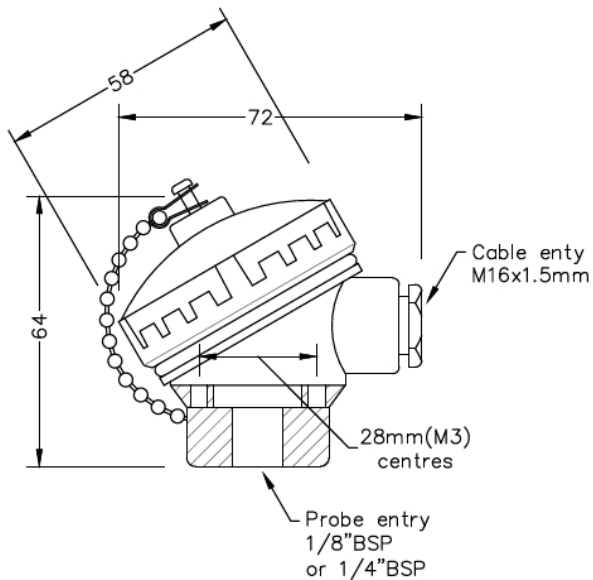

Ttes de bornes miniatures KNS

Labfacility are the UK's leading manufacturer of Temperature Sensors, Thermocouple Connectors and associated Temperature Instrumentation and stockings of Thermocouple Cables. The Company has been trading since 1971 and is ISO9001 accredited.