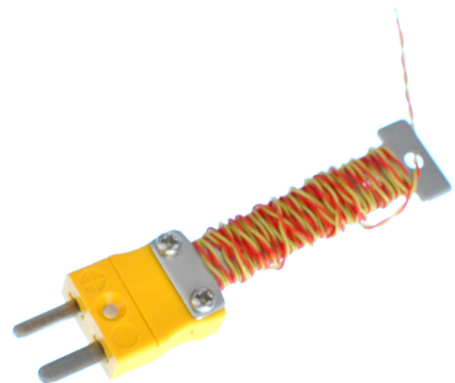

Thermocouple jonction expose ANSI avec mini-prise intgre - Types K,T

Labfacility are the UK's leading manufacturer of Temperature Sensors, Thermocouple Connectors and associated Temperature Instrumentation and stockings of Thermocouple Cables. The Company has been trading since 1971 and is ISO9001 accredited.

Vous avez besoin de calibrer votre capteur de température ?

Traable selon les normes dtalonnage ISO17025 (UKAS), Labfacility offre un choix dtalonnage traable en 3 ou 5 points laide de notre installation dtalonnage interne.

Veillez noter que si vous ajoutez une option de calibrage votre commande, vous serez contact pour les informations de livraison.

Spifications**Specifications**

General Description	A complete, precision fine wire, high sensitivity thermocouple with a fitted miniature connector
Sensor Type	Cable Tidy Thermocouple with Fitted Miniature ANSI Plug
Thermocouple Type	K or T
Thermocouple Junction	Exposed
Cable Length	1 or 2 metre
Cable Type	PFA twin twisted
Cable Termination	Miniature Plug
Max. Temperature	220°C
Tolerance	Class 1 wire for high accuracy
Standards Met	ANSI colour code