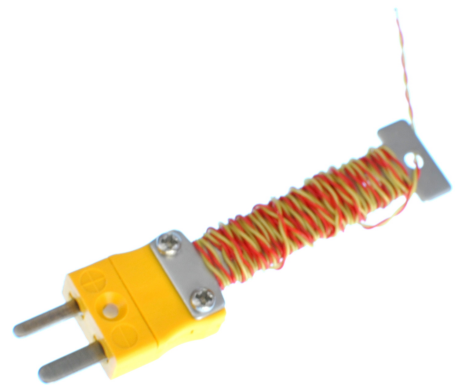

Thermocouple jonction expose ANSI avec mini-prise intgre - Types K,T

Labfacility are the UK's leading manufacturer of Temperature Sensors, Thermocouple Connectors and associated Temperature Instrumentation and stockings of Thermocouple Cables. The Company has been trading since 1971 and is ISO9001 accredited.

Vous avez besoin de calibrer votre capteur de température ?

Traable selon les normes dtalonnage ISO17025 (UKAS), Labfacility offre un choix dtalonnage traable en 3 ou 5 points laide de notre installation dtalonnage interne.

Veillez noter que si vous ajoutez une option de calibrage votre commande, vous serez contact pour les informations de livraison.

Spifications**Specifications**

General Description	A complete, precision fine wire, high sensitivity thermocouple with a fitted miniature connector
Sensor Type	Cable Tidy Thermocouple with Fitted Miniature ANSI Plug
Thermocouple Type	K or T
Thermocouple Junction	Exposed
Cable Length	1 or 2 metre
Cable Type	PFA twin twisted
Cable Termination	Miniature Plug
Max. Temperature	220°C
Tolerance	Class 1 wire for high accuracy
Standards Met	ANSI colour code