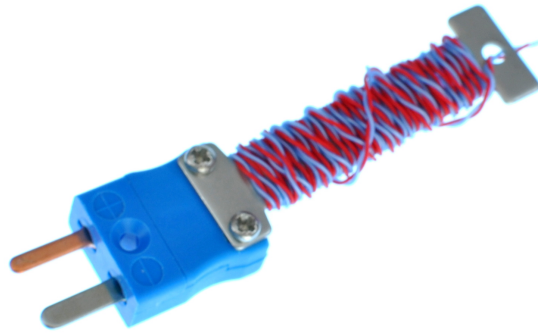

Thermocouple jonction expose ANSI avec mini-prise intgre - Types K,T

Labfacility are the UK's leading manufacturer of Temperature Sensors, Thermocouple Connectors and associated Temperature Instrumentation and stockings of Thermocouple Cables. The Company has been trading since 1971 and is ISO9001 accredited.

Vous avez besoin de calibrer votre capteur de température ?

Traable selon les normes dtalonnage ISO17025 (UKAS), Labfacility offre un choix dtalonnage traable en 3 ou 5 points laide de notre installation dtalonnage interne.

Veillez noter que si vous ajoutez une option de calibrage votre commande, vous serez contact pour les informations de livraison.

Spifications**Specifications**

General Description	A complete, precision fine wire, high sensitivity thermocouple with a fitted miniature connector
Sensor Type	Cable Tidy Thermocouple with Fitted Miniature ANSI Plug
Thermocouple Type	K or T
Thermocouple Junction	Exposed
Cable Length	1 or 2 metre
Cable Type	PFA twin twisted
Cable Termination	Miniature Plug
Max. Temperature	220°C
Tolerance	Class 1 wire for high accuracy
Standards Met	ANSI colour code