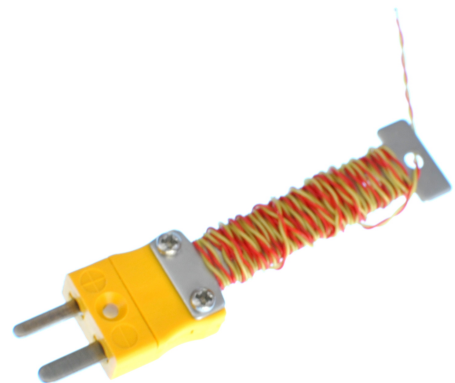

## Thermocouple jonction expose ANSI avec mini-prise intgre - Types K,T

Labfacility are the UK's leading manufacturer of Temperature Sensors, Thermocouple Connectors and associated Temperature Instrumentation and stockings of Thermocouple Cables. The Company has been trading since 1971 and is ISO9001 accredited.

**Vous avez besoin de calibrer votre capteur de température ?**

Traable selon les normes dtalonnage ISO17025 (UKAS), Labfacility offre un choix dtalonnage traable en 3 ou 5 points laide de notre installation dtalonnage interne.

**Veillez noter que si vous ajoutez une option de calibrage votre commande, vous serez contact pour les informations de livraison.**

**Spifications****Specifications**

<b>General Description</b>	A complete, precision fine wire, high sensitivity thermocouple with a fitted miniature connector
<b>Sensor Type</b>	Cable Tidy Thermocouple with Fitted Miniature ANSI Plug
<b>Thermocouple Type</b>	K or T
<b>Thermocouple Junction</b>	Exposed
<b>Cable Length</b>	1 or 2 metre
<b>Cable Type</b>	PFA twin twisted
<b>Cable Termination</b>	Miniature Plug
<b>Max. Temperature</b>	220°C
<b>Tolerance</b>	Class 1 wire for high accuracy
<b>Standards Met</b>	ANSI colour code