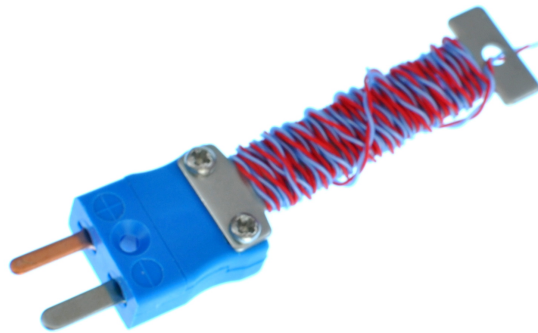

Thermocouple jonction expose ANSI avec mini-prise intgre - Types K,T

Labfacility are the UK's leading manufacturer of Temperature Sensors, Thermocouple Connectors and associated Temperature Instrumentation and stockings of Thermocouple Cables. The Company has been trading since 1971 and is ISO9001 accredited.

Vous avez besoin de calibrer votre capteur de température ?

Traable selon les normes dtalonnage ISO17025 (UKAS), Labfacility offre un choix dtalonnage traable en 3 ou 5 points laide de notre installation dtalonnage interne.

Veillez noter que si vous ajoutez une option de calibrage votre commande, vous serez contact pour les informations de livraison.

Spifications**Specifications**

General Description	A complete, precision fine wire, high sensitivity thermocouple with a fitted miniature connector
Sensor Type	Cable Tidy Thermocouple with Fitted Miniature ANSI Plug
Thermocouple Type	K or T
Thermocouple Junction	Exposed
Cable Length	1 or 2 metre
Cable Type	PFA twin twisted
Cable Termination	Miniature Plug
Max. Temperature	220°C
Tolerance	Class 1 wire for high accuracy
Standards Met	ANSI colour code