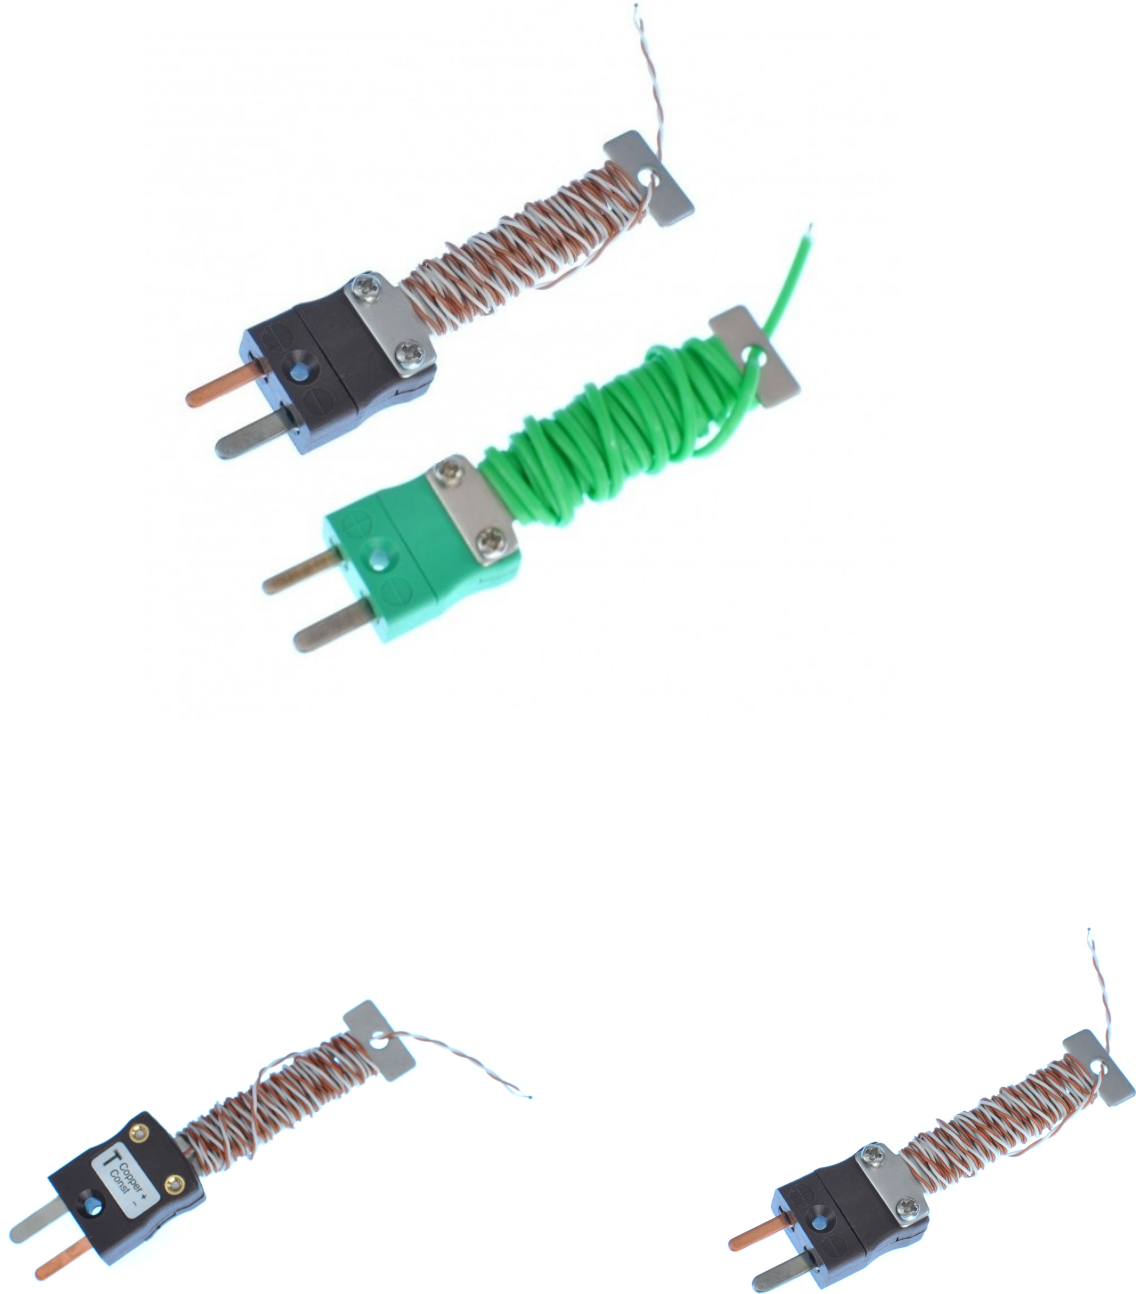

PFA Cable Tidy IEC Exposed Junction Thermocouple avec mini-fiche intgre - Types K, T

Labfacility are the UK's leading manufacturer of Temperature Sensors, Thermocouple Connectors and associated Temperature Instrumentation and stockings of Thermocouple Cables. The Company has been trading since 1971 and is ISO9001 accredited.

Thermocouple de rangement par cble avec prise IEC miniature installe, PFA double torsade ou paire plate.

Un thermocouple jonction expose fil fin de precision complet, haute sensibilit, avec un connecteur miniature intgr.

Vous avez besoin dtalonner votre capteur de temprature ?

Traable aux talons dtalonnage ISO17025 (UKAS), Labfacility offre le choix dun talonnage traable en 3 ou 5 points laide de notre installation dtalonnage interne, vous pouvez slectionner nimporte quel point de temprature entre -10 C et + 200 C.

Veillez noter que si vous ajoutez une option dtalonnage votre commande, vous serez contact concernant les informations de livraison.

Specifications

General Description	A complete, precision fine wire, high sensitivity thermocouple with a fitted miniature connector and cable tidy.
Sensor Type	Exposed Junction
Cable Length	1, 2m
Cable Type	PFA insulated wire, flat pair or twin twisted available
Termination Type	Miniature flat pin plug, colour coded in accordance IEC 584
Max. Temperature	Rated 220°C continuous
Tolerance	Class 1
Standards Met	IEC 584
Connector Type	Plug
Connector Size	Miniature