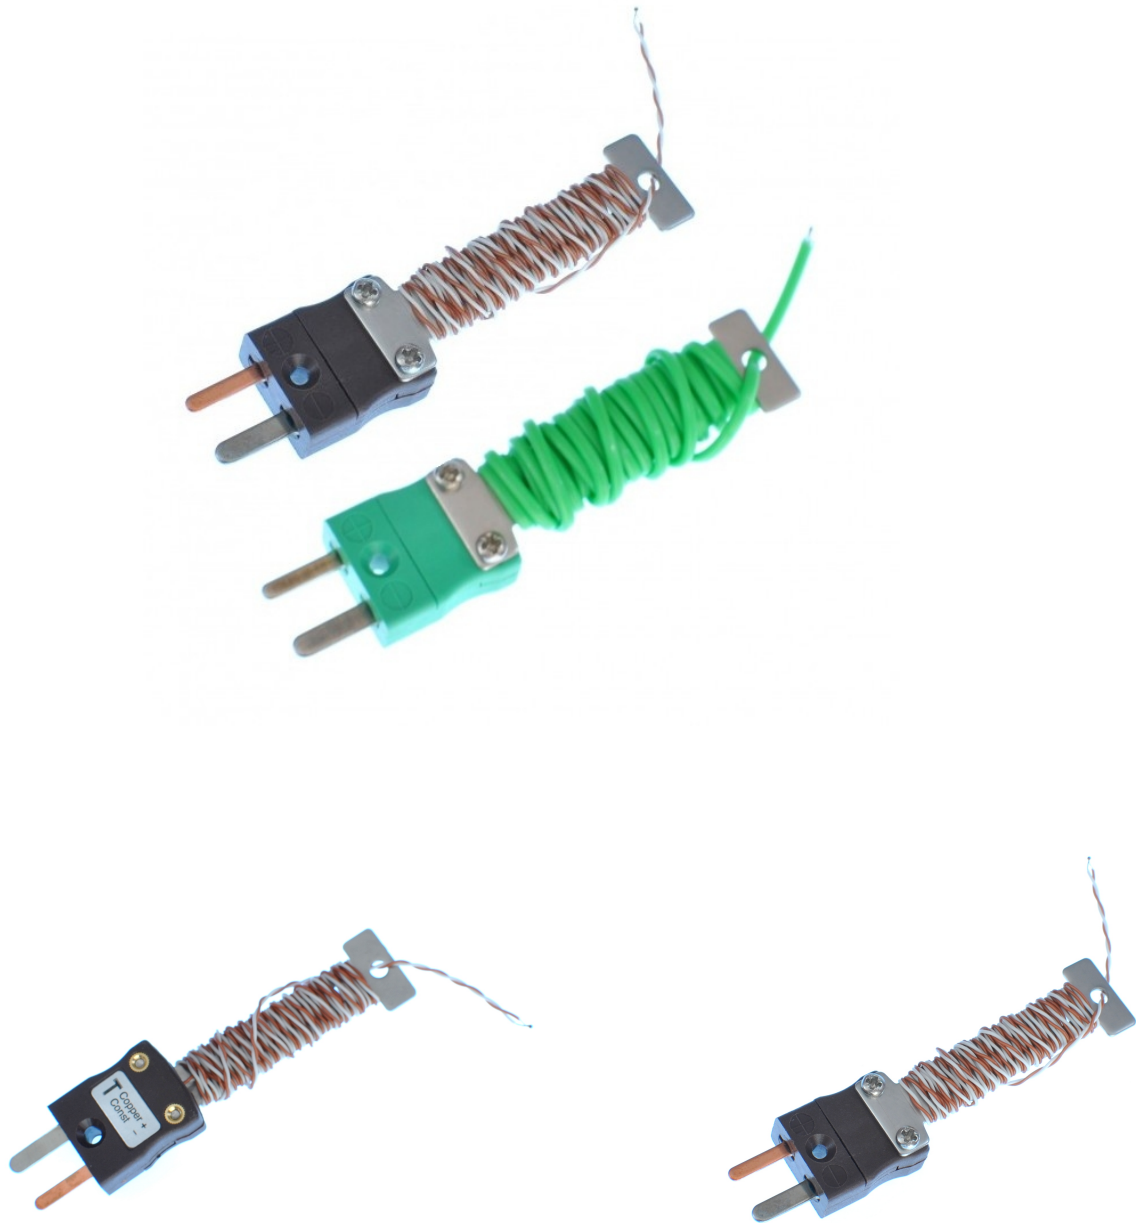

## PFA Cable Tidy IEC Exposed Junction Thermocouple avec mini-fiche intgre - Types K, T

Labfacility are the UK's leading manufacturer of Temperature Sensors, Thermocouple Connectors and associated Temperature Instrumentation and stockings of Thermocouple Cables. The Company has been trading since 1971 and is ISO9001 accredited.

Thermocouple de rangement par cble avec prise IEC miniature installe, PFA double torsade ou paire plate.

Un thermocouple jonction expose fil fin de precision complet, haute sensibilit, avec un connecteur miniature intgr.

### **Vous avez besoin dtalonner votre capteur de temprature ?**

Traable aux talons dtalonnage ISO17025 (UKAS), Labfacility offre le choix dun talonnage traable en 3 ou 5 points laide de notre installation dtalonnage interne, vous pouvez slectionner nimporte quel point de temprature entre -10 C et + 200 C.

## **Specifications**

<b>General Description</b>	A complete, precision fine wire, high sensitivity thermocouple with a fitted miniature connector and cable tidy.
<b>Sensor Type</b>	Exposed Junction
<b>Cable Length</b>	1, 2m
<b>Cable Type</b>	PFA insulated wire, flat pair or twin twisted available
<b>Termination Type</b>	Miniature flat pin plug, colour coded in accordance IEC 584
<b>Max. Temperature</b>	Rated 220°C continuous
<b>Tolerance</b>	Class 1
<b>Standards Met</b>	IEC 584
<b>Connector Type</b>	Plug
<b>Connector Size</b>	Miniature