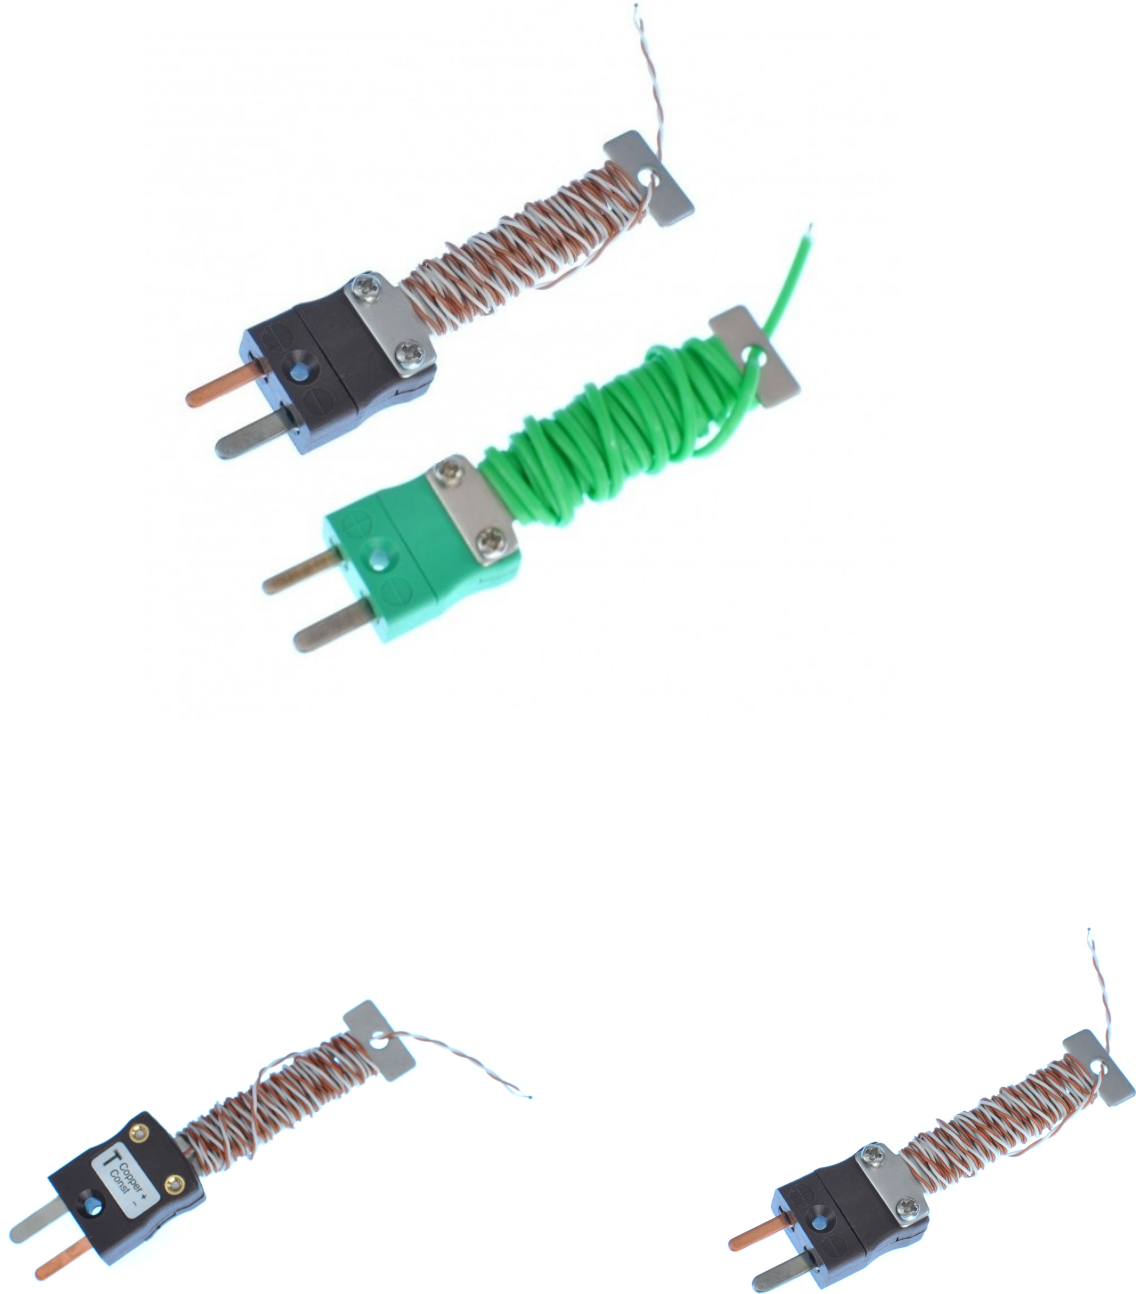

PFA Cable Tidy IEC Exposed Junction Thermocouple avec mini-fiche intgre - Types K, T

Labfacility are the UK's leading manufacturer of Temperature Sensors, Thermocouple Connectors and associated Temperature Instrumentation and stockings of Thermocouple Cables. The Company has been trading since 1971 and is ISO9001 accredited.

Thermocouple de rangement par cble avec prise IEC miniature installe, PFA double torsade ou paire plate.

Un thermocouple jonction expose fil fin de precision complet, haute sensibilit, avec un connecteur miniature intgr.

Vous avez besoin dtalonner votre capteur de temperature ?

Traable aux talons dtalonnage ISO17025 (UKAS), Labfacility offre le choix dun talonnage traable en 3 ou 5 points laide de notre installation dtalonnage interne, vous pouvez slectionner nimporte quel point de temperature entre -10 C et + 200 C.

Veillez noter que si vous ajoutez une option dtalonnage votre commande, vous serez contact concernant les informations de livraison.

Specifications

General Description	A complete, precision fine wire, high sensitivity thermocouple with a fitted miniature connector and cable tidy.
Sensor Type	Exposed Junction
Cable Length	1, 2m
Cable Type	PFA insulated wire, flat pair or twin twisted available
Termination Type	Miniature flat pin plug, colour coded in accordance IEC 584
Max. Temperature	Rated 220°C continuous
Tolerance	Class 1
Standards Met	IEC 584
Connector Type	Plug
Connector Size	Miniature