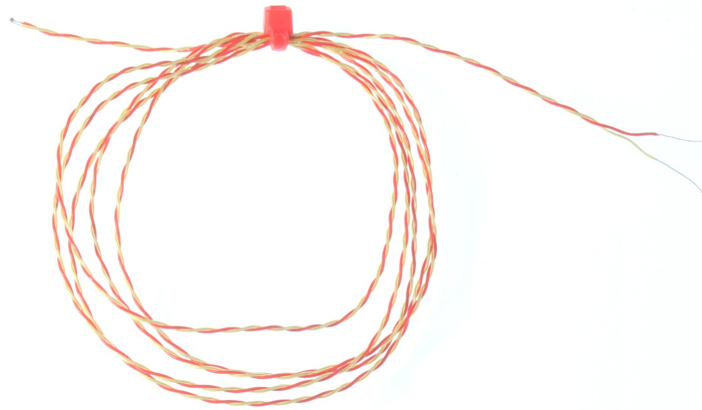

Queues nues isoles PFA ANSI - Type K,T

Labfacility are the UK's leading manufacturer of Temperature Sensors, Thermocouple Connectors and associated Temperature Instrumentation and stockings of Thermocouple Cables. The Company has been trading since 1971 and is ISO9001 accredited.

Vous avez besoin de calibrer votre capteur de température ?

Traable selon les normes dtalonnage ISO17025 (UKAS), Labfacility offre un choix dtalonnage traable en 3 ou 5 points laide de notre installation dtalonnage interne.

Veillez noter que si vous ajoutez une option de calibrage votre commande, vous serez contact pour les informations de livraison.

Spifications**Specifications**

General Description	Fast response, welded exposed junction
Thermocouple Type	K or T
Thermocouple Junction	Exposed
Cable Length	1, 2, 5 or 10 metre
Cable Type	Teflon® PFA insulated twin-twisted lead
Core / Strands	1/0.2, 1/0.3mm solid or 7/0.2mm stranded
Cable Termination	Bare wire
Max. Temperature	+250°C
Min. Temperature	-75°C
Standards Met	ANSI MC96.1