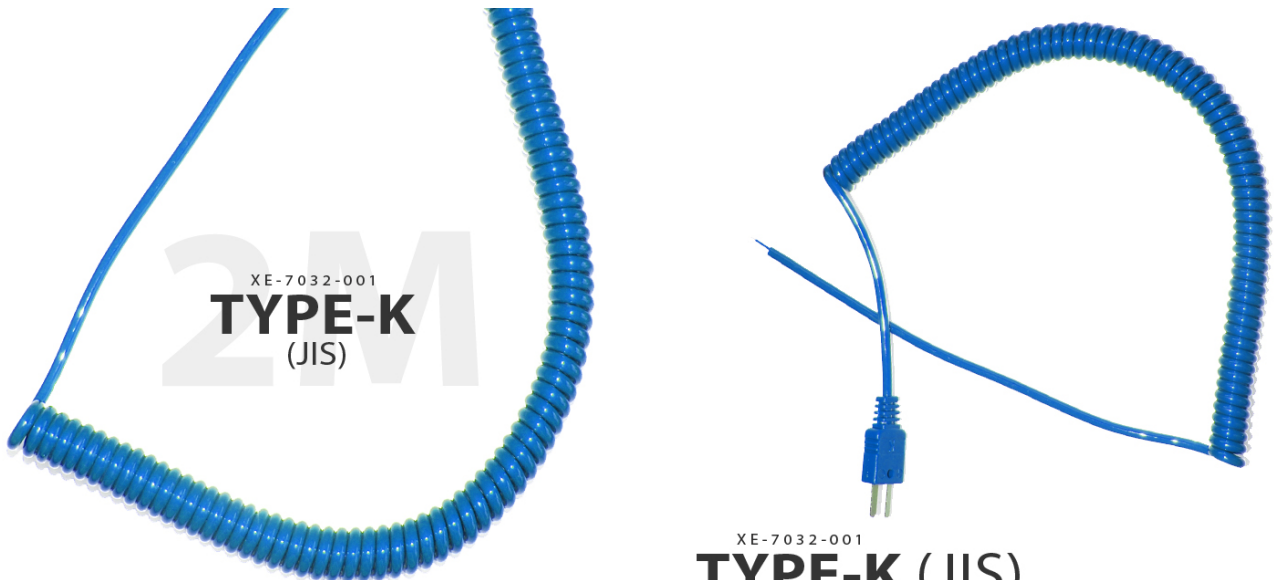

## Type K Retractable Curly Thermocouple Lead (JIS)

XE-7032-001

**TYPE-K (JIS)**

XE-7032-001

**TYPE-K (JIS)**

XE-7032-001

**TYPE-K (JIS)**

Labfacility are the UK's leading manufacturer of Temperature Sensors, Thermocouple Connectors and associated Temperature Instrumentation and stockings of Thermocouple Cables. The Company has been trading since 1971 and is ISO9001 accredited.

Disponible en type K

Couleur codée a JIS

2 metres de longueur lorsqu'il est entierement étendu

Terminé avec une prise miniature ajustée

Polyuréthane externe

## Specifications

<b>Product Code</b>	XE-7032-001
<b>Cable Length</b>	2M fully extended
<b>Cable Type</b>	Polyurethane outer
<b>Connector Type</b>	Thermocouple Plug
<b>Connector Size</b>	Miniature
<b>Colour</b>	Blue
<b>Standards Met</b>	Colour code to JIS
<b>Thermocouple Type</b>	K
<b>Termination Type</b>	Miniature Thermocouple Plug