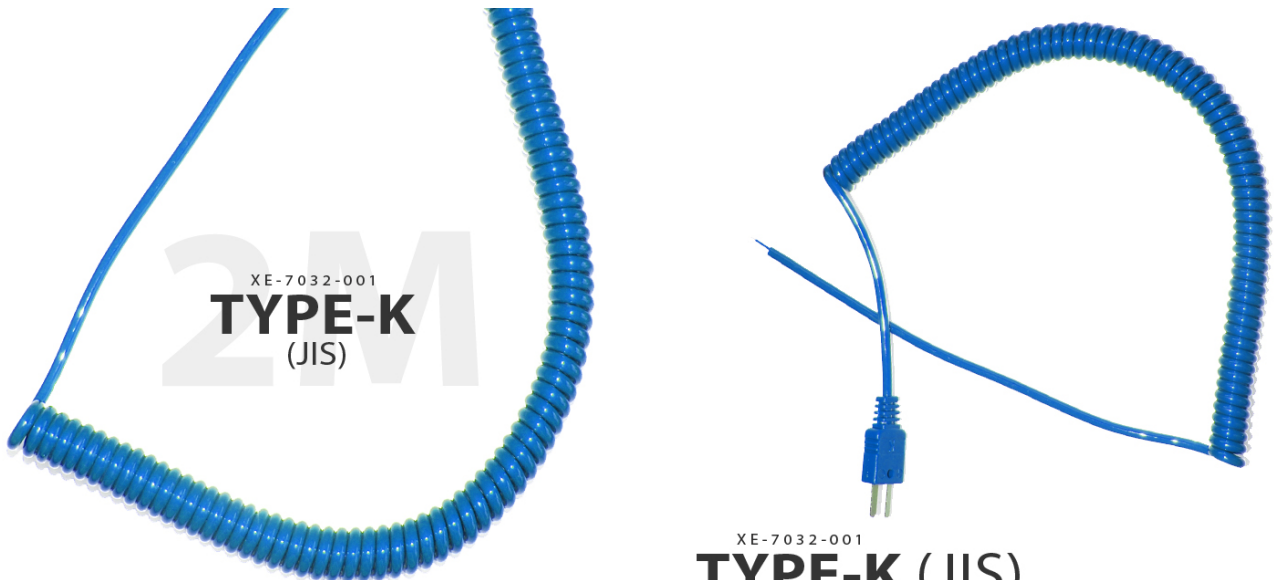

Type K Retractable Curly Thermocouple Lead (JIS)

XE-7032-001

TYPE-K (JIS)

XE-7032-001

**TYPE-K
(JIS)**

XE-7032-001

TYPE-K (JIS)

Labfacility are the UK's leading manufacturer of Temperature Sensors, Thermocouple Connectors and associated Temperature Instrumentation and stockings of Thermocouple Cables. The Company has been trading since 1971 and is ISO9001 accredited.

Disponible en type K

Couleur codée a JIS

2 metres de longueur lorsqu'il est entierement étendu

Terminé avec une prise miniature ajustée

Polyuréthane externe

Spécifications

Specifications

Product Code	XE-7032-001
Cable Length	2M fully extended
Cable Type	Polyurethane outer
Connector Type	Thermocouple Plug
Connector Size	Miniature
Colour	Blue
Standards Met	Colour code to JIS
Thermocouple Type	K
Termination Type	Miniature Thermocouple Plug