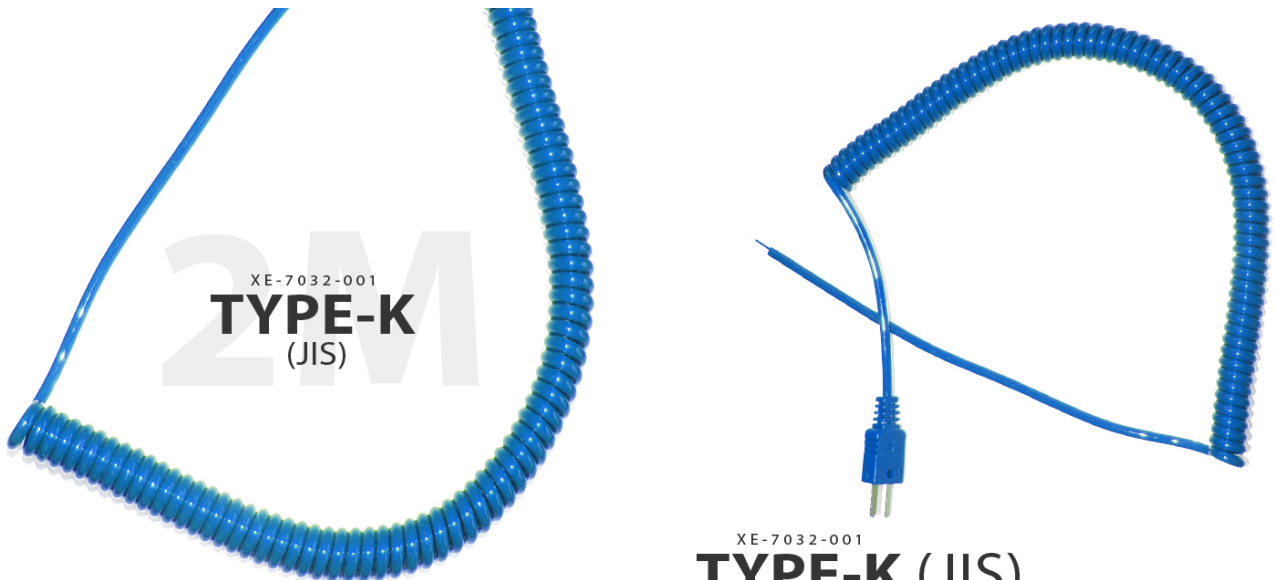

Type K Retractable Curly Thermocouple Lead (JIS)

XE-7032-001

TYPE-K (JIS)

XE-7032-001

TYPE-K (JIS)

XE-7032-001

TYPE-K (JIS)

Labfacility are the UK's leading manufacturer of Temperature Sensors, Thermocouple Connectors and associated Temperature Instrumentation and stockings of Thermocouple Cables. The Company has been trading since 1971 and is ISO9001 accredited.

Disponible en type K

Couleur codée a JIS

2 metres de longueur lorsqu'il est entierement étendu

Terminé avec une prise miniature ajustée

Polyuréthane externe

Spécifications

Specifications

Product Code	XE-7032-001
Cable Length	2M fully extended
Cable Type	Polyurethane outer
Connector Type	Thermocouple Plug
Connector Size	Miniature
Colour	Blue
Standards Met	Colour code to JIS
Thermocouple Type	K
Termination Type	Miniature Thermocouple Plug