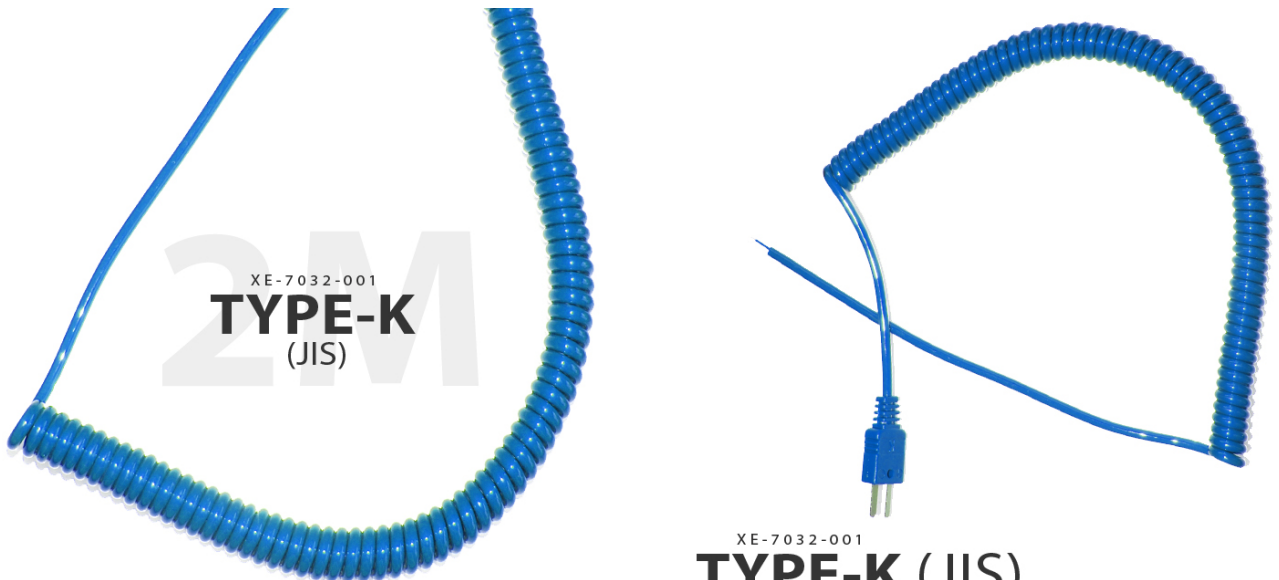

Type K Retractable Curly Thermocouple Lead (JIS)

XE-7032-001

TYPE-K (JIS)

XE-7032-001

TYPE-K (JIS)

XE-7032-001

TYPE-K (JIS)

Labfacility are the UK's leading manufacturer of Temperature Sensors, Thermocouple Connectors and associated Temperature Instrumentation and stockings of Thermocouple Cables. The Company has been trading since 1971 and is ISO9001 accredited.

Disponible en type K

Couleur codée a JIS

2 metres de longueur lorsqu'il est entierement étendu

Terminé avec une prise miniature ajustée

Polyuréthane externe

Spécifications

Specifications

Product Code	XE-7032-001
Cable Length	2M fully extended
Cable Type	Polyurethane outer
Connector Type	Thermocouple Plug
Connector Size	Miniature
Colour	Blue
Standards Met	Colour code to JIS
Thermocouple Type	K
Termination Type	Miniature Thermocouple Plug